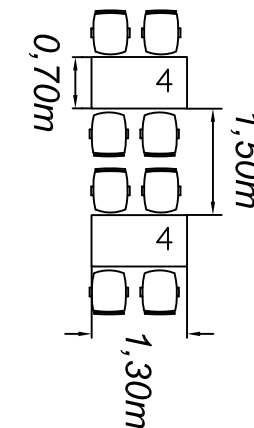

# Küche Maritim

**Beethoven-Saal**

Parkett

Plätze: 800

Legende:

756 Plätze im Parkett  
44 Plätze auf der Empore

Veranstalter:  
Zigeunerinsel

Veranstaltung:  
Prunksitzung