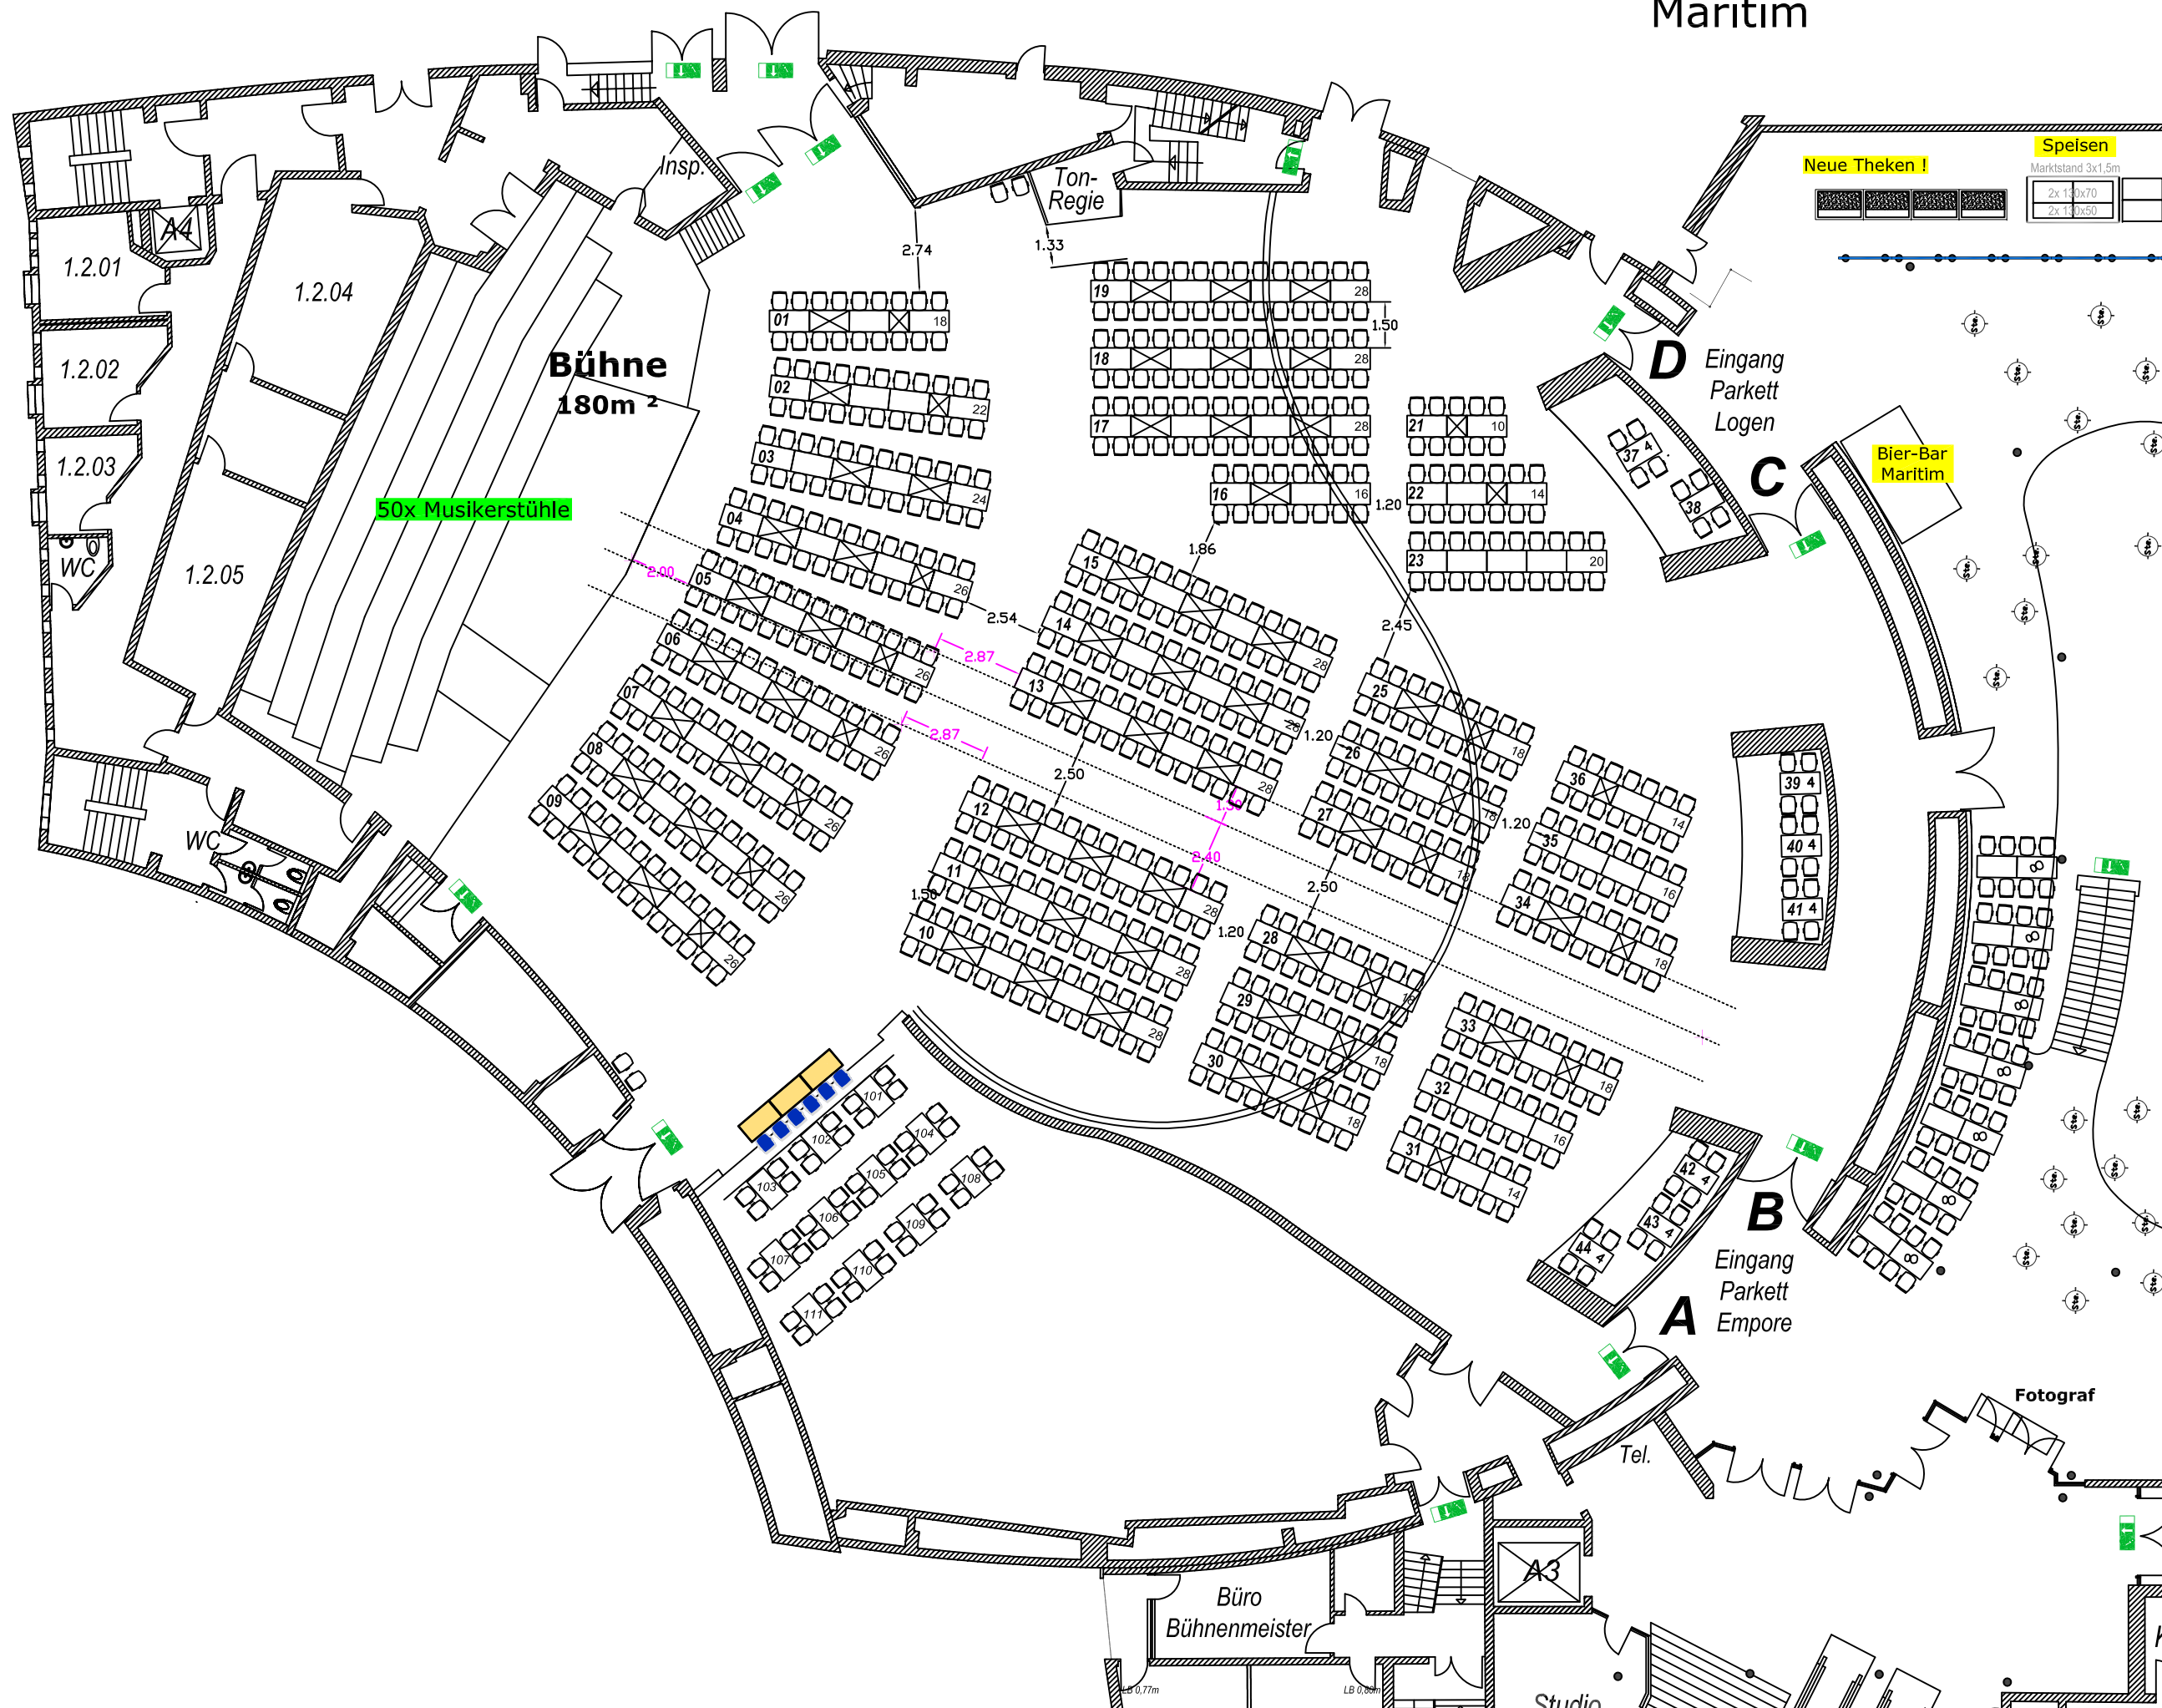

# Küche Maritim

**Beethoven-Saal**

Parkett

Plätze: 800

Legende:

756 Plätze im Parkett  
44 Plätze auf der Empore

Veranstalter:  
Zigeunerinsel

Veranstaltung:  
Prunksitzung

Datum:  
18.02.2017

Maßstab: 1:200

Gez: Asmus Datum: 29.07.16

S1E2